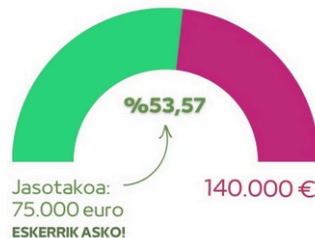

Zarauzko Ikastolari laguntza

Jakingo duzuen moduan, Hezkuntza Sailak 140.000 euroko isuna jarri dio Zarauzko Ikastolari. Dagoeneko, isunaren erdia baino gehiago jaso dute, baina oraindik asko falta da.

Gure babesa adierazi eta isunari aurre egiten laguntzeko, EKARPEN-BOLUNTARIOAK biltzeko kanpaina jarri nahi dugu martxan gure ikastolan ere. Hainbat bide daude ekarpena egiteko:

- Zuen seme-alaben bitartez jaso duzuen sobrean, nahi duzuen ekarpena egin. Sobrea itxita, zuen seme-alaben tutoreari helarazi.
- DBH-ko eraikineko erdiko aretoan, ekarpenak jasotzeko armairu bat jarri dugu EKARPEN BOLUNTARIOAK jasotzeko. Ekarpenak egiteko azken eguna, **gaur otsailak 21** izango da.
- Zarauzko Salbatore Mitxelena ikastolako kontu korrontera trasferentzia bat egin. Kontu zenbakia: **ES73 2095 5212 1091 2486 7983**
- **Bizum bidez**, [hemen klikatuta](#)

Otsailak 28, inauteriak

10:30ean: **HHko dantza saioa** Mikel Laboa plazan. Eguraldi txarra egingo balu, ikastolako frontoian egingo genuke.

11:00etan: **DBHko eta LHko desfilea** kaleetan zehar

11:45ean: **DBHko dantza ikuskizuna** kiroldegian